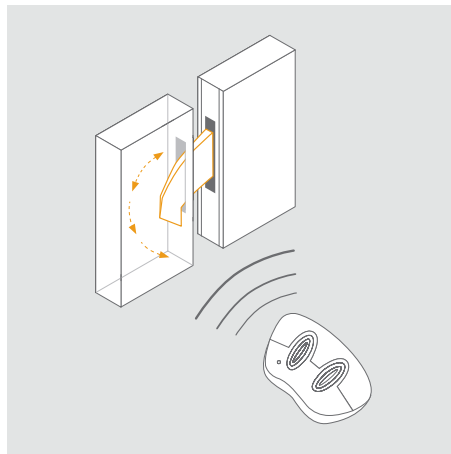

Vollmotorische Mehrfachverriegelung

Motorische Ver- und Entriegelung

Komfort und Sicherheit für höchste Ansprüche

Elektromotorisch sichern, komfortabel öffnen. Das Entriegeln der Tür geht berührungslos über die Fernbedienung oder andere elektronische Zutrittssysteme. Aber auch mit einem Schlüssel, per Taster oder Türdrücker und alternativ über die Gegensprechanlage. Die blueMotion Verriegelung kann auch mit Tag-/Nachtmodus ausgestattet werden.